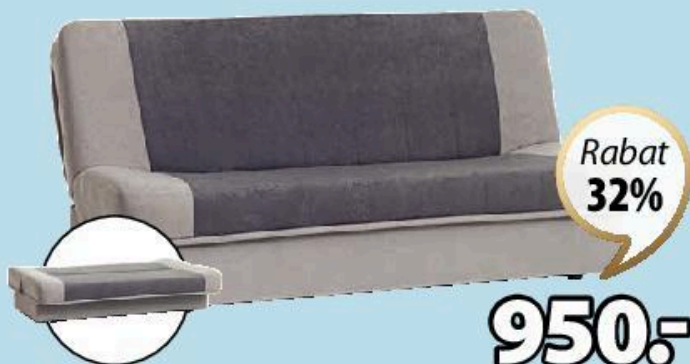

Okleina. S80 x W40 x G35 cm 1 SZT.

Rabat
24%

750,-

FOTEL THISTED

Skóra ekologiczna. Siedzisko i oparcie wyścielane pianką. Z obrotową podstawą i bezstopniową regulacją przechyłu. S72 x W83 x G74 cm* 1 SZT. ~~999,-~~

Rabat
23%

1150,-

FOTEL Z PODNÓŻKIEM VONSILD

Tkanina. Siedzisko wyścielane sprężynami kieszeniowymi i pianką. Oparcie wyścielane pianką. Z elektryczną bezstopniową regulacją przechyłu i wbudowanym podnóżkiem. S78 x W111 x G97 cm 1 SZT. ~~1499,-~~

165,-

ZAWSZE NISKA CENA

STOLIK KAWOWY RANDEPUP

Metal. S75 x W43 cm 1 SZT.

Rabat
32%

950,-

KANAPA ROZKŁADANA HEJLS

3-miejscowa kanapa w poszyciu z tkaniny. Siedzisko i oparcie wyścielane pianką. Powierzchnia spania 120x190 cm. S190 x W92 x G85 cm*, 1 SZT. ~~1399,-~~