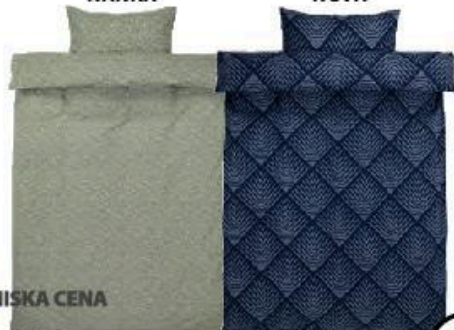

ZAWSZE NISKA CENA

KOMPLET POŚCIELI
100% bawełna. 140x200 cm + 70x80 cm

60⁵

160x200 cm + 2x70x80 cm ~~100,-~~
200x220 cm + 2x70x80 cm ~~135,-~~ (KAJSA)

MARY

KAJSA