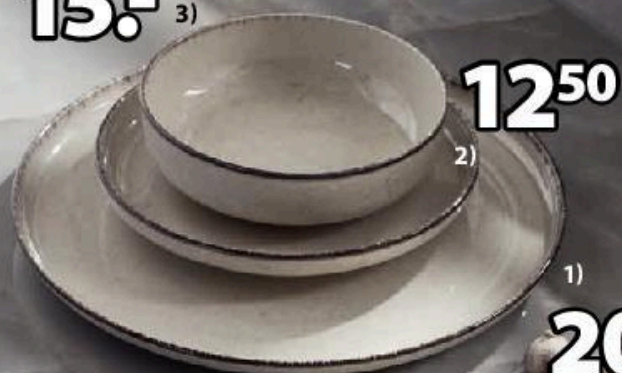

15,-³⁾

12⁵⁰

20,-

12⁵⁰

15,-

ZAWSZE NISKA CENA

1) TALERZ FERDUS $\text{€}27$ cm 20,- 2) TALERZ FERDUS $\text{€}19$ cm 12,50 3) MISA FERDUS $\text{€}15$ cm 15,- 4) MISA SIMON $\text{€}19$ x W4 cm 15,- 5) MISA SIMON $\text{€}10$ x W5 cm 12,50