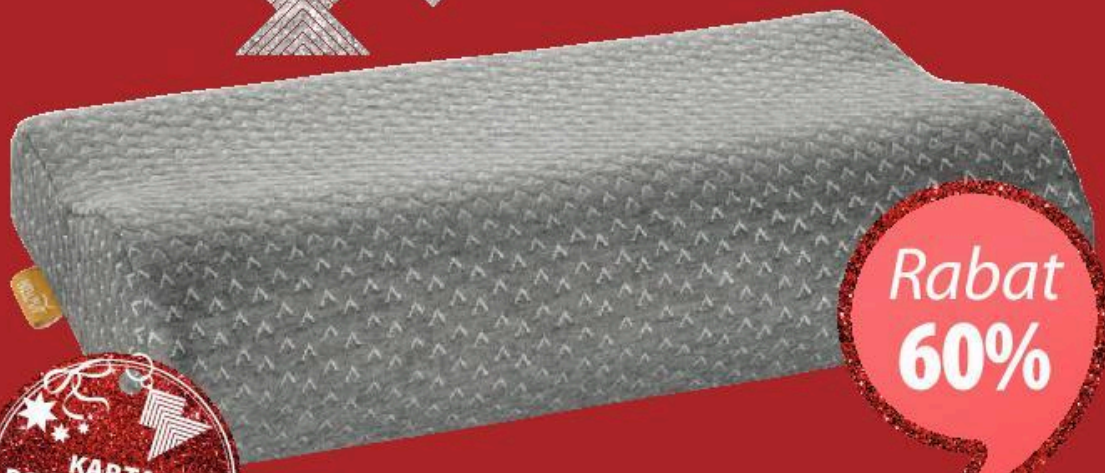

850

**PODUSZKA MULTI**

Wsad z rozdrobnionej pianki poliuretanowej, 230 g. Poszycie w 100% z mikrowłókna poliestrowego. 38x38 cm **1 SZT.**

ZAWSZE NISKA CENA

17<sup>50</sup>

**WYPEŁNIENIE PODUSZKI**

Silikonowane, kulkowe włókno rurkowe, 300 g. Pranie 60°C **1 SZT.** (tylko online)