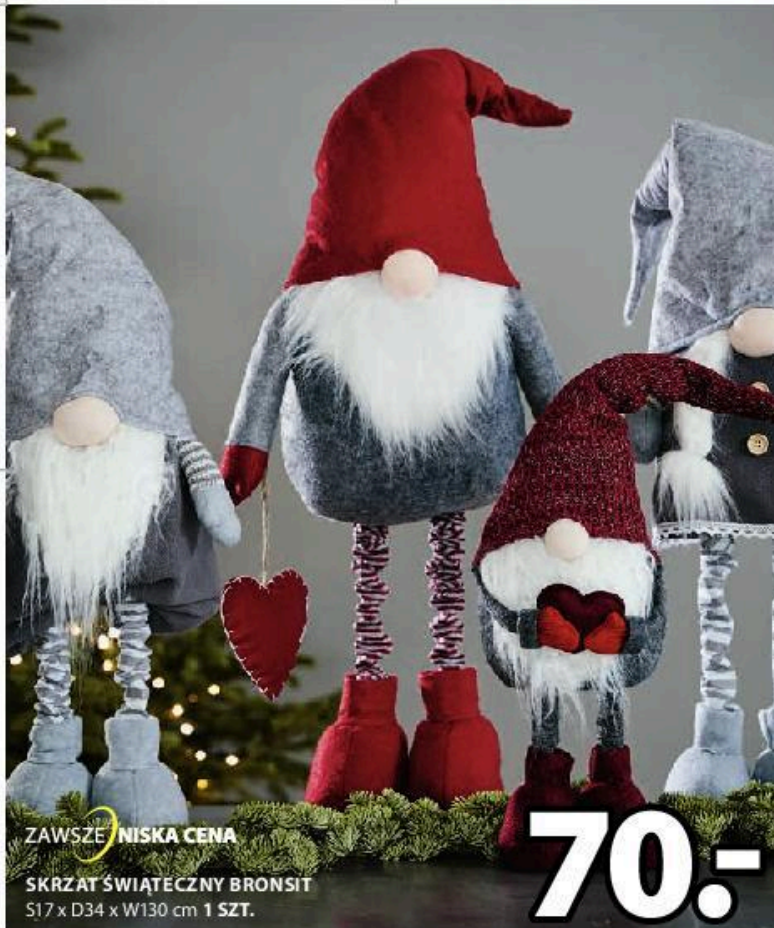

70.-

ZAWSZE NISKA CENA

SKRZAT ŚWIĄTECZNY BRONSIT
S17 x D34 x W130 cm 1 SZT.