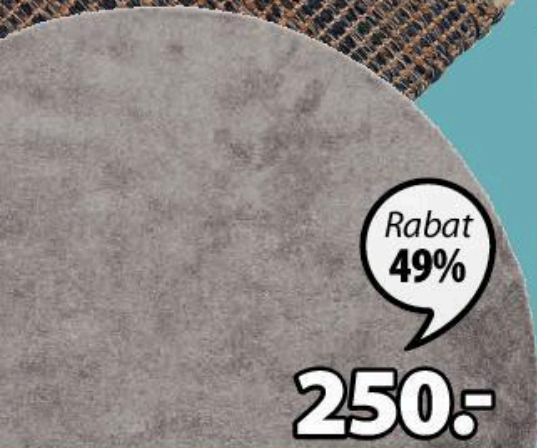

Luksusowa poduszka z wśladem
z 70% Fossflakes/30% silikonowanego włókna
kulkowego, 700 g. Poszycie ze 100% bawełnianego
batystu. Pranie 60°C. 50x70 cm 1 SZT. 199,-

CENOWE SZALEŃSTWO

**RABAT
DO 60%**
NA WYBRANE
KATEGORIE
PRODUKTÓW
ZOBACZ WIĘCEJ NA STR. 2-3

RABAT DO 49%

NA WYBRANE DYWANY

Rabat
49%

100.-

DYWAN BUESTARR
65x140 cm 1 SZT. 199,-

DYWAN VILLEPLE
180 cm 1 SZT. 499,-

Rabat
49%

250.-